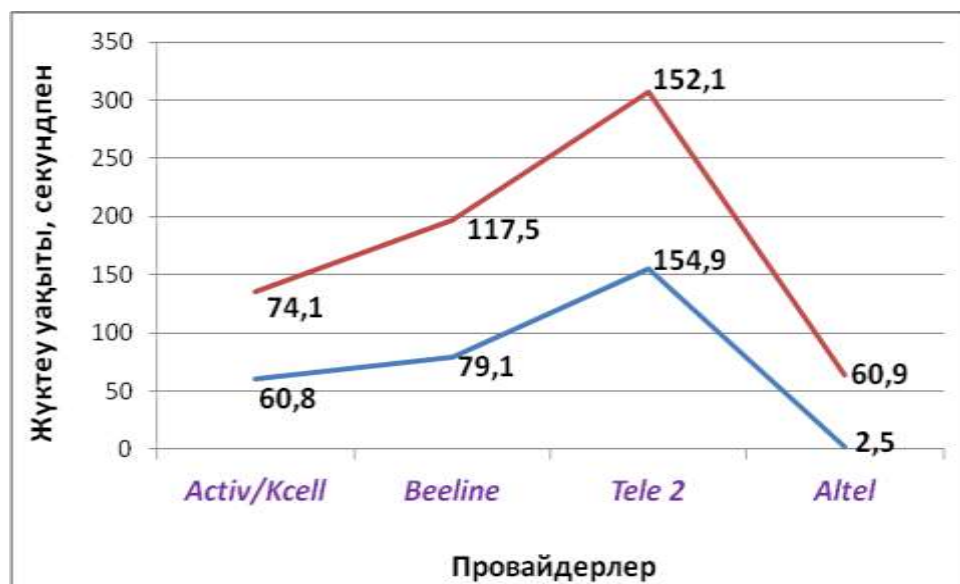

http://mail.ru Ресейлік сайтта (өлшемі 19,1 Мб видео), с	53,1	86,2	148,8	18,1	
8	Сайттарды браузерлер де тестілеу	Internet Explorer	http://ki vvi.kz	6,5	5,9	22,8	4,3
			http://m ail.ru	8,5	6,4	25,1	3,4
		Yandex	http://ki vvi.kz	5,5	6,4	13,4	4,4
			http://m ail.ru	8,6	5,8	21,5	3,1
		Mozilla Firefox	http://ki vvi.kz	54,2	49,9	61,1	25,3
			http://m ail.ru	45,9	55,2	34,6	22,2

Мысалға, бірінші қарастырылған параметр бойынша провайдерлерді тестілеу нәтижесі бойынша орташа мәндерді есептеу негізінде құрастырылған график 1 - суретте көрсетілген:

1 - сурет. http://kivvi.kz Қазақстандық сайттан жүктеу (өлшемі 19,1 Мб видео) және http://mail.ru Ресейлік сайттан жүктеу (өлшемі 19,1 Мб видео) графигі