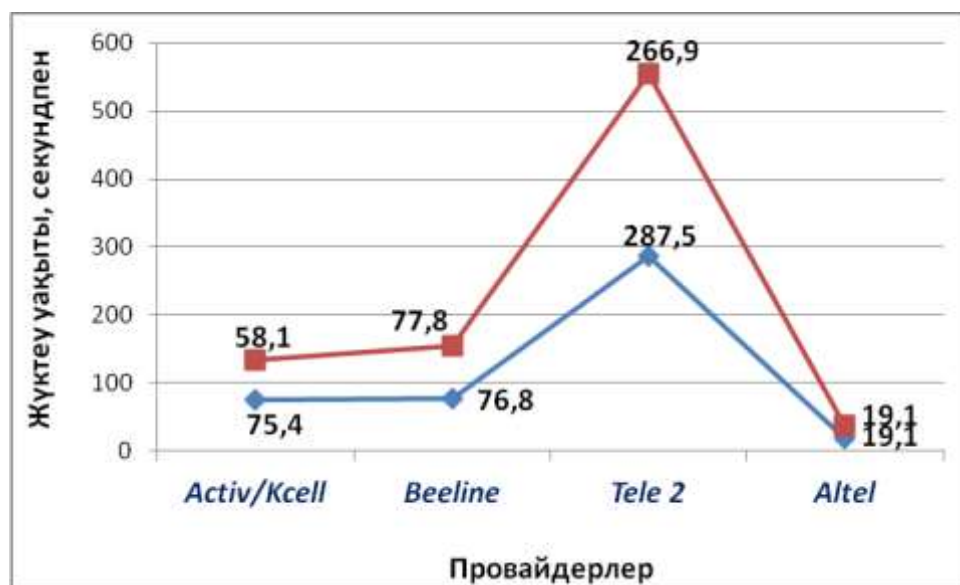

Бұл графикте көріп отырғанымыздай <http://kivvi.kz> Қазақстандық сайттан жүктегенде провайдерлердің арасында жүктеуге аз уақыт кетірген Altel usb-модемі, ал 3G буынына жататын провайдерлердің арасында Activ/Kcell usb-модемі және жүктеуге уақыт көп кетірген Tele 2 usb-модемі болды. [Http://mail.ru](http://mail.ru) Ресейлік сайттан жүктегенде провайдерлердің арасында жүктеуге аз уақыт кетірген Altel usb-модемі, ал 3G буынына жататын провайдерлердің арасында Activ/Kcell usb-модемі және жүктеуге уақыт көп кетірген Tele 2 usb-модемі болды.

Келесі параметр бойынша провайдерлерді тестілеу нәтижесі бойынша орташа мәндерді есептеу негізінде құрастырылған график 2 - суретте көрсетілген:

2 - сурет. <http://kivvi.kz> Қазақстандық сайтқа (өлшемі 19,1 Мб видео) және <http://mail.ru> Ресейлік сайтқа жүктеу (өлшемі 19,1 Мб видео) графигі

Бұл графикте <http://kivvi.kz> Қазақстандық сайтқа және <http://mail.ru> Ресейлік сайтқа жүктегенде провайдерлердің арасында жүктеуге аз уақыт кетірген Altel usb-модемі, ал 3G буынына жататын провайдерлердің